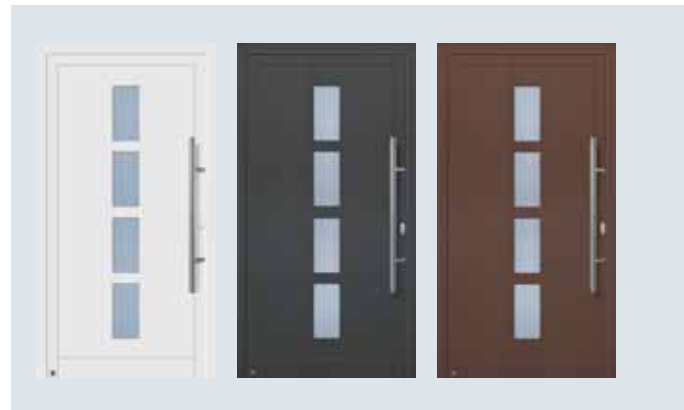

Hochwertig: mit Aluminium-Füllung

Ausgewählte Motive der Hörmann Comfort Türen bekommen Sie auch mit einer hochwertigen Aluminium-Füllung (max. 1.150 x 2.250 mm). Gekennzeichnet sind diese Türen mit einem **A**. Bei der Aluminium-Füllung wählen Sie zwischen den Farben weiß, CH 703 (anthrazit) und CH 607 (braun, maronefarben). Die Lieferzeit beträgt wie abgebildet und mit individueller Ausstattung ca. 31 Arbeitstage.