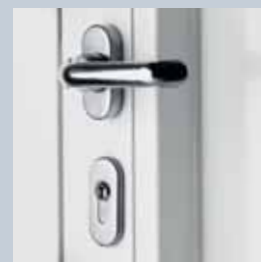

Zusätzliche Ausstattung

**Edelstahl Innendrücker
mit Zylinderrosette**